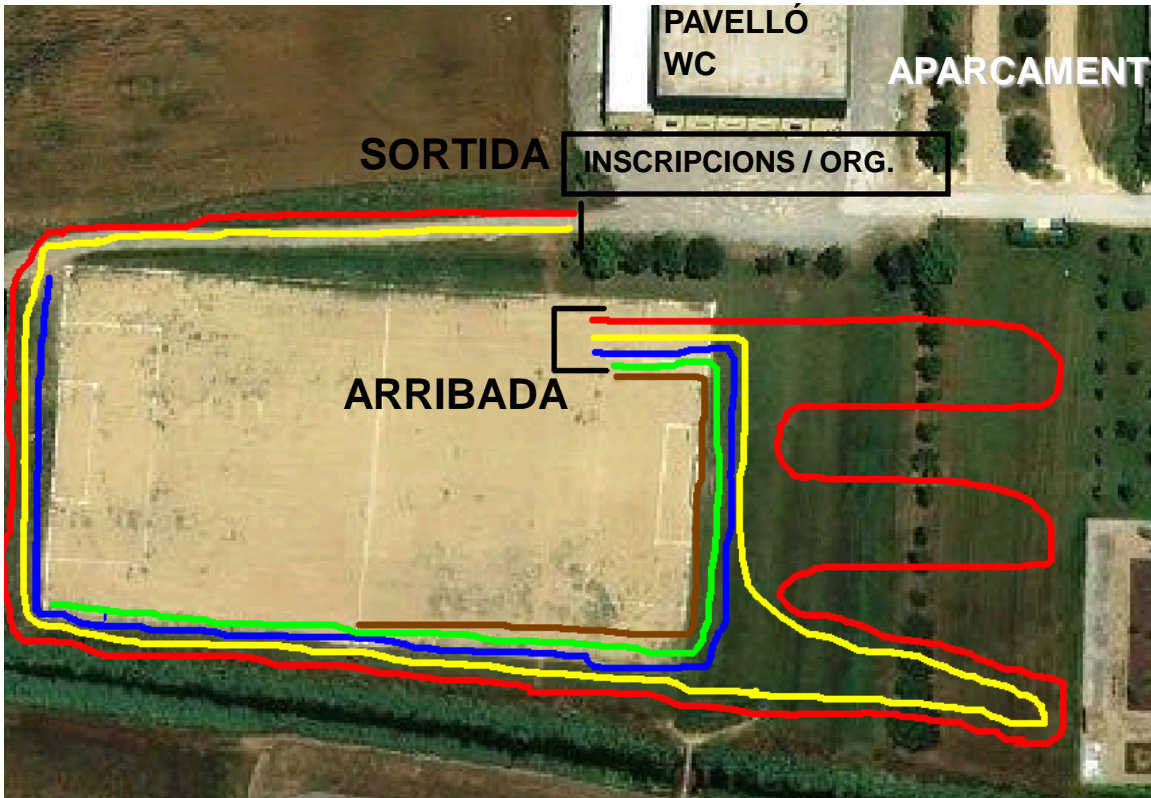

5è CROS ESCOLAR DE BORDILS (22/04/2012)

CIRCUIT I RECORREGUT PER CATEGORIES

- P-3: VOLTA MARRÓ — P-4: VOLTA VERDA — P-5: VOLTA BLAVA —
C. INICIAL: 1 VOLTA GROGA — C. MITJÀ: 1 VOLTA VERMELLA —
C. SUPERIOR: 1 VOLTA VERMELLA + 1 VOLTA SENZILLA —
1r CICLE ES0: 2 VOLTES VERMELLES — 2n CICLE ES0: 3 VOLTES VERMELLES —

- Els participants que vulguin utilitzar lavabos, podran fer ús dels que hi ha al pavelló Blanc-i-Verd, situat just al costat del camp de futbol.
- Els horaris són aproximats.

Diputació de Girona